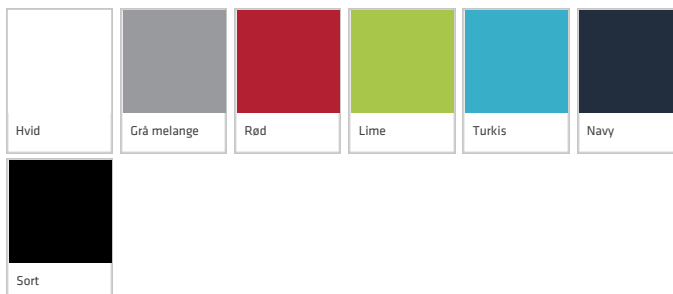

Hættesweatshirt

PRODUKTBESKRIVELSE

Artikelnr.: 0610

FARVE

BESKRIVELSE

Klassisk hættesweatshirt med kængurulomme. Snøre i hætte og rib ved ærme og bund . Kraftig kvalitet. Blød, børstet inderside. 70 % bomuld/30 % polyester